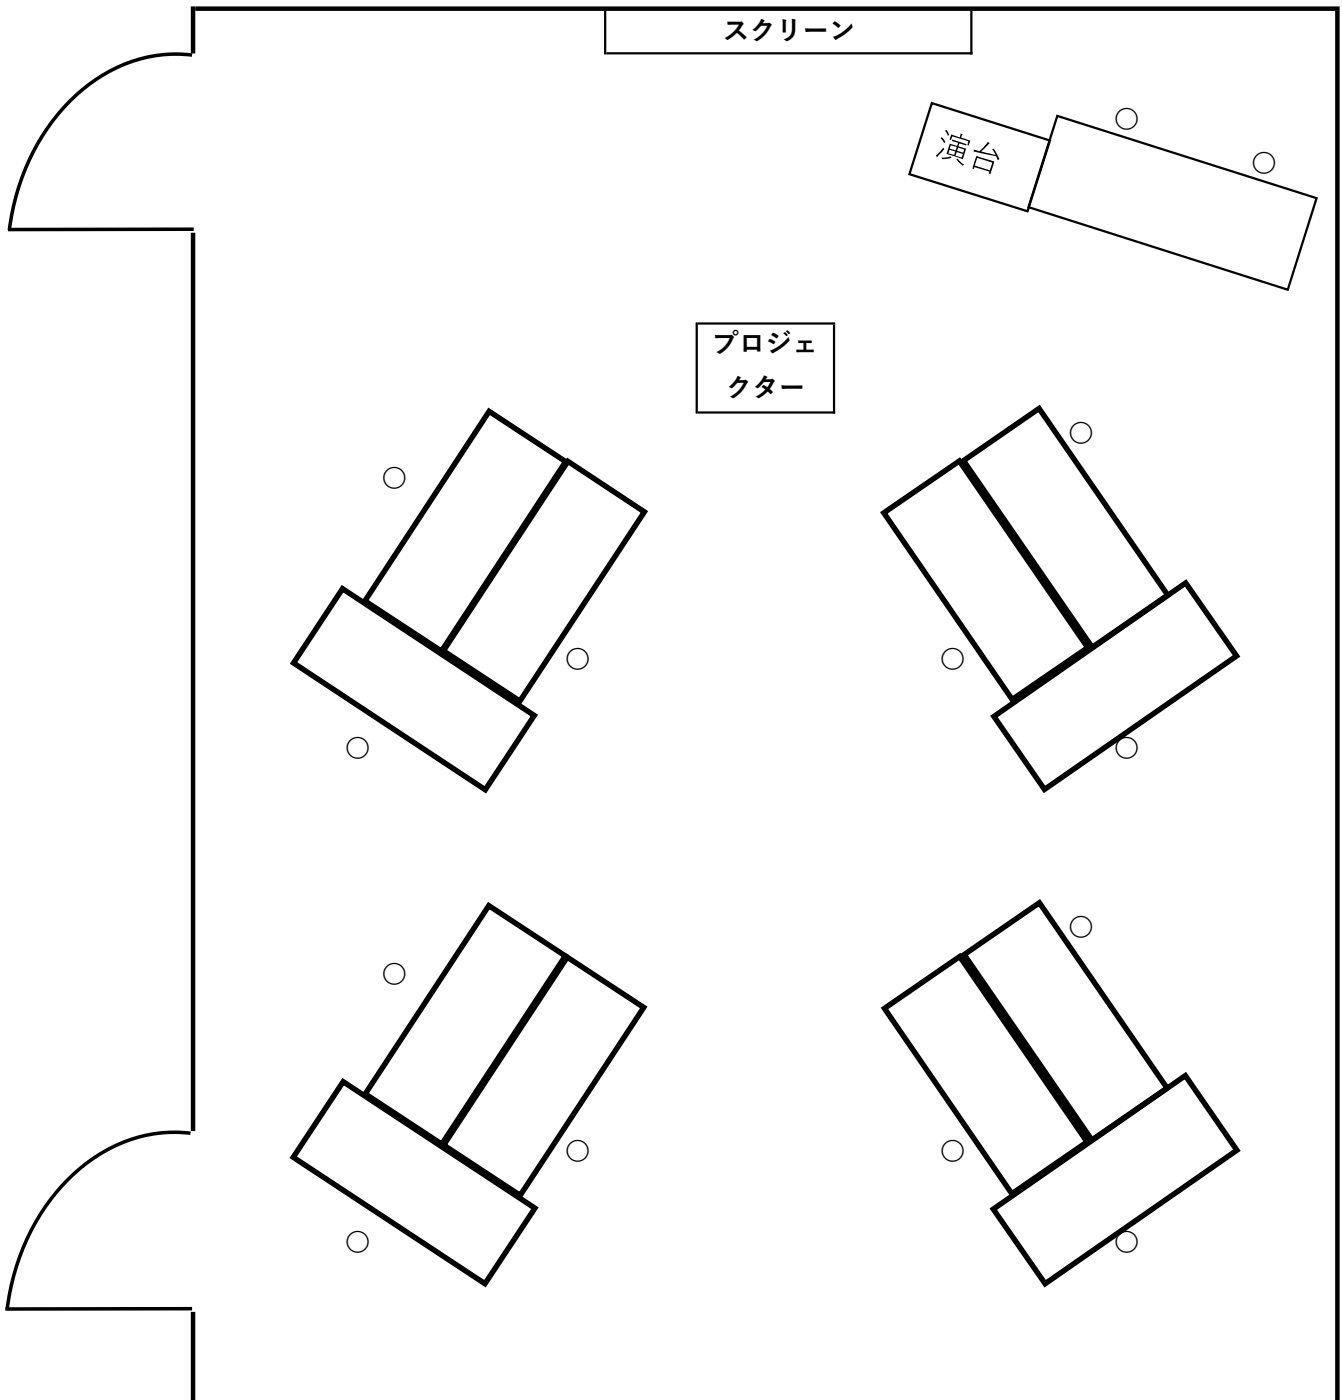

研修室 スクール 15名 (1名掛け)

研修室 □の字 20名（2名掛け）

研修室 口の字 14名 (1名掛け)

# 研修室 3名4島(1名掛け:12名)

\* プロジェクター・スクリーンは別料金