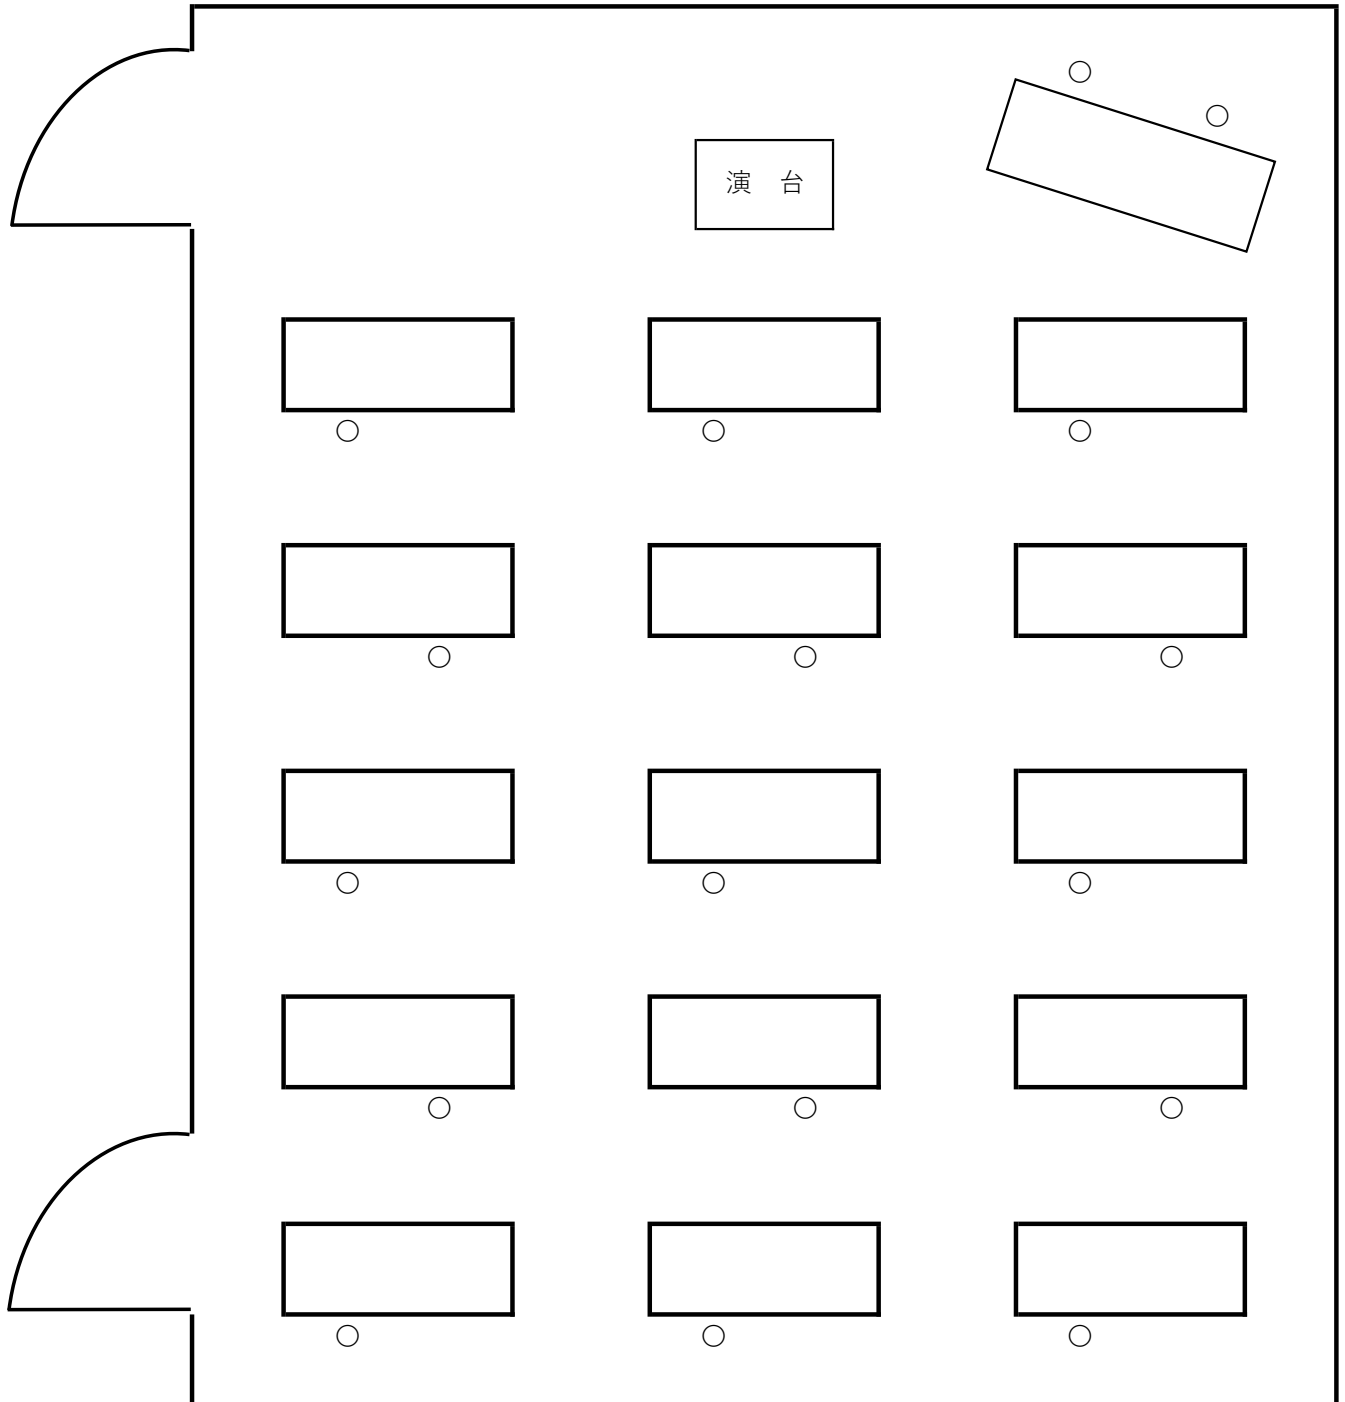

研修室 スクール 15名 (1名掛け)

研修室 □の字 20名（2名掛け）

研修室 口の字 14名 (1名掛け)

# 研修室 3名4島(1名掛け:12名)

\* プロジェクター・スクリーンは別料金