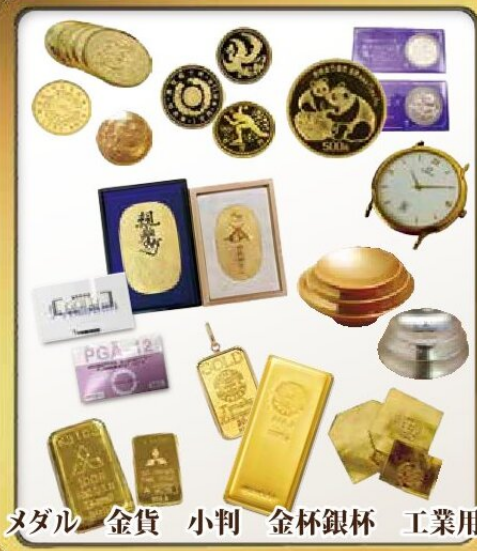

※2024年8月19日の買取価格

金色だったら今がチャンス! 査定は無料です! お気軽にご相談ください。

ねづちです! 期間限定の買取諭吉の査定は無料! 気になるお品物はこの機会にまとめて持ちください!

古くても壊れていてもまとめて売ればまさかのお値段に!?

印台リング 石のとれた指輪 変形指輪  
キリコネックレス 切れたネックレス  
金歯 ペン先 金縁メガネ 外国製品

メダル 金貨 小判 金杯銀杯 工業用

ダイヤ ルビー サファイヤ エメラルド  
その他ジュエリー プラチナ製品大歓迎

色石は勿論、0.1ctから細かくお値段お付けします!

サファイア	25,000円
ダイヤモンド	50,000円
地金(K18)	155,000円
デザイン	20,000円
<b>合計</b>	<b>250,000円</b>

だから買取諭吉(ゆきち)は他社よりも高く買い取れます!

エメラルド (4.57ct)	リサイクルショップ	100,000円
ダイヤ付 (0.95ct)	質屋	280,000円
プラチナリング (pt900)	宝飾店	330,000円
	<b>諭吉なら</b>	<b>420,000円</b>