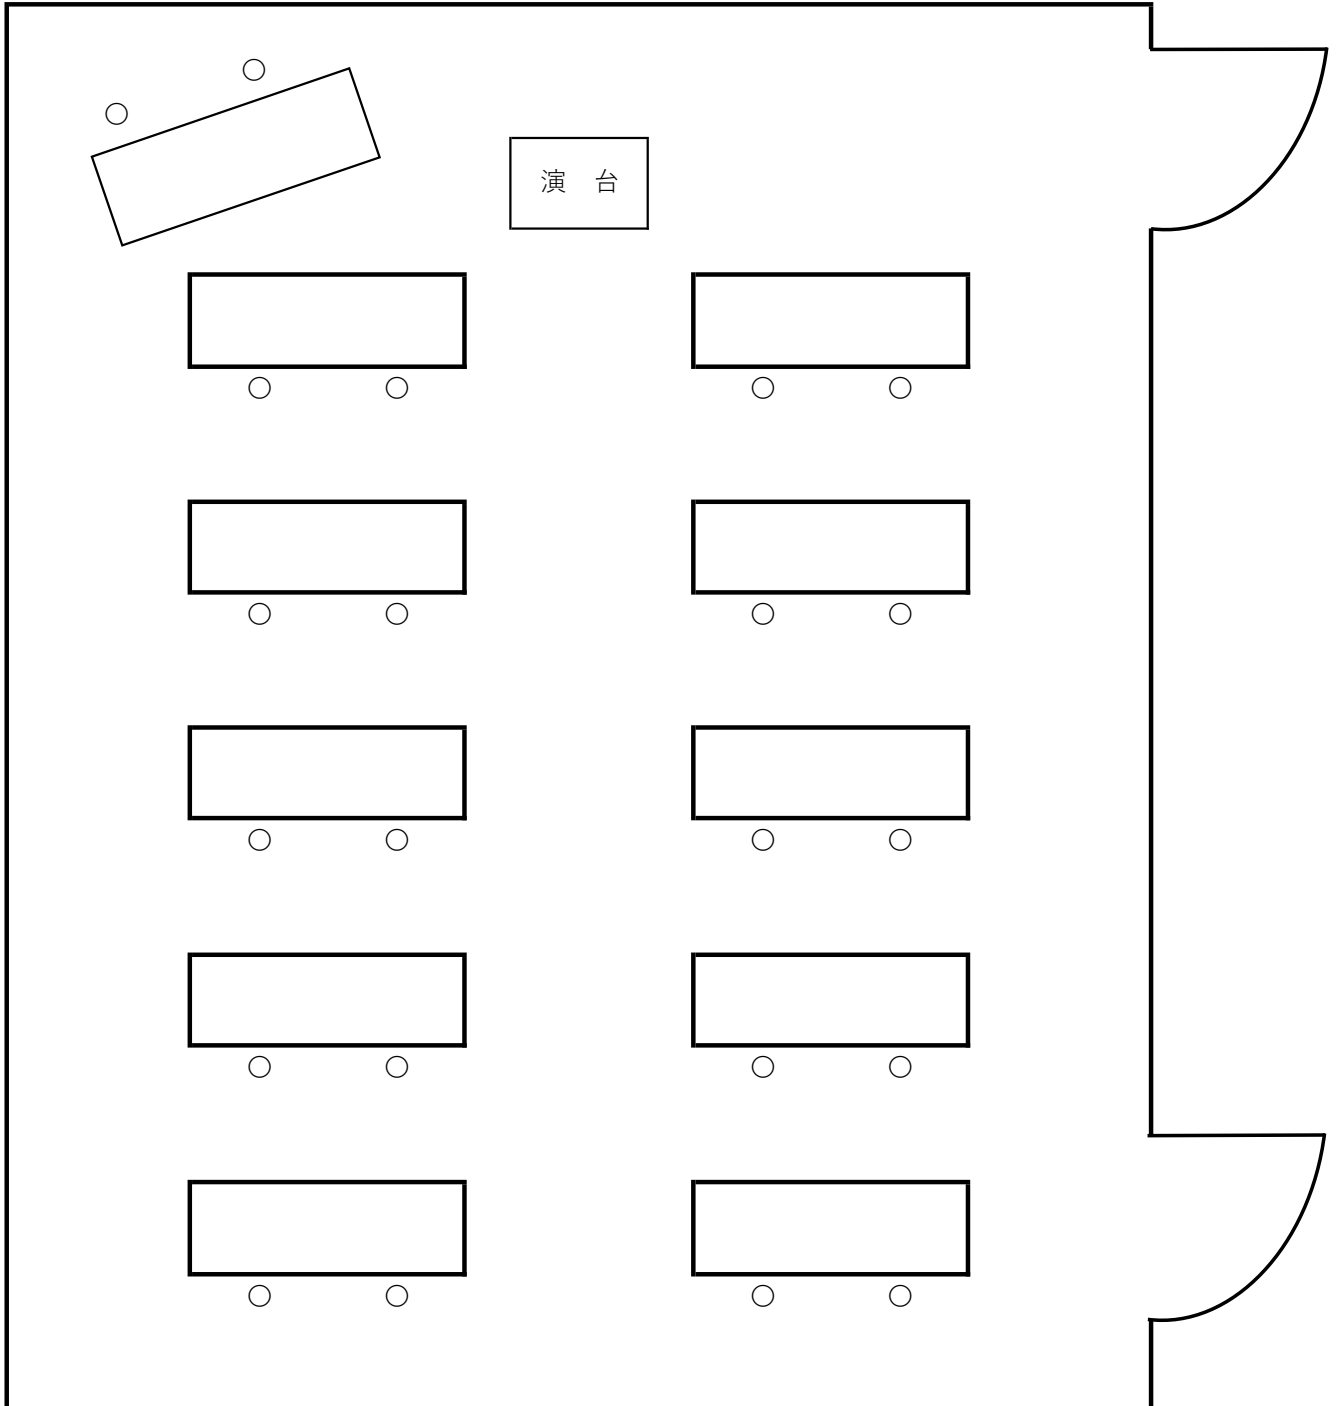

会議室 スクール 20名 (1名掛け:10名)

会議室 口の字 20名（2名掛け）

会議室 □の字 12名 (1名掛け)

会議室 4名4島(1名掛け:16名)

* プロジェクター・スクリーンは別料金