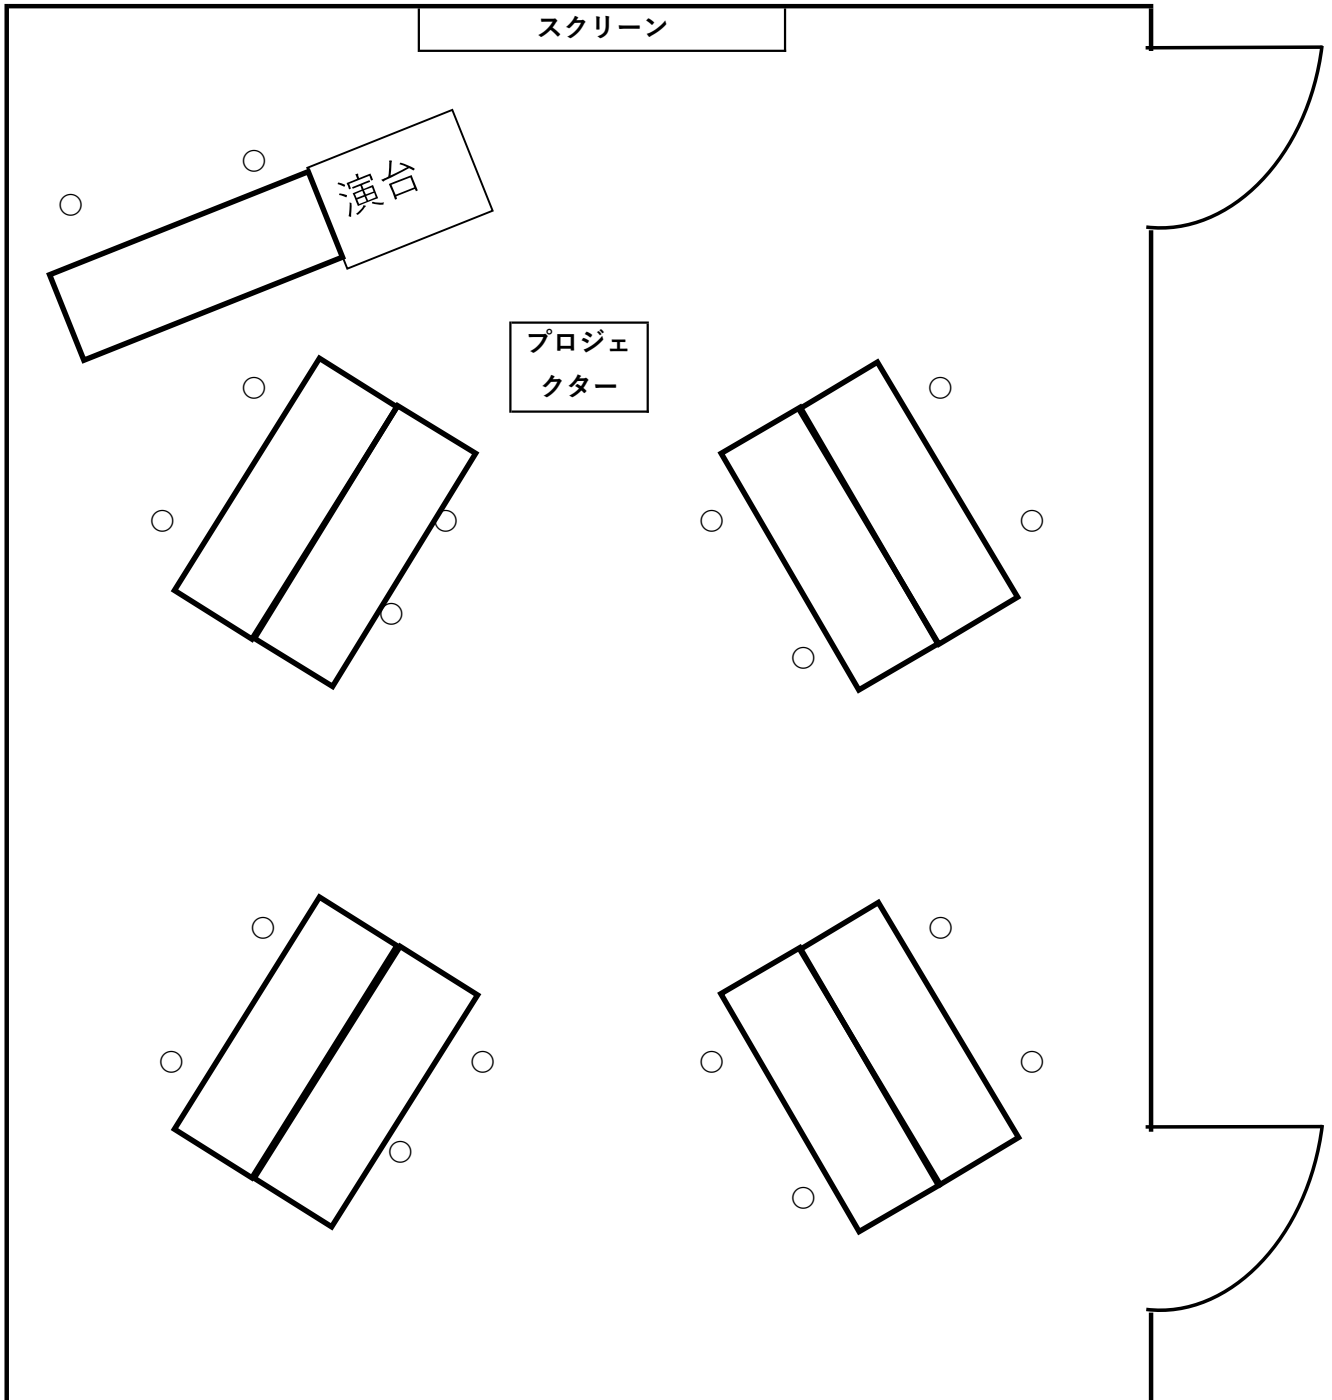

会議室 スクール 20名 (1名掛け:10名)

会議室 口の字 20名（2名掛け）

会議室 □の字 12名 (1名掛け)

会議室 4名4島(1名掛け:16名)

* プロジェクター・スクリーンは別料金