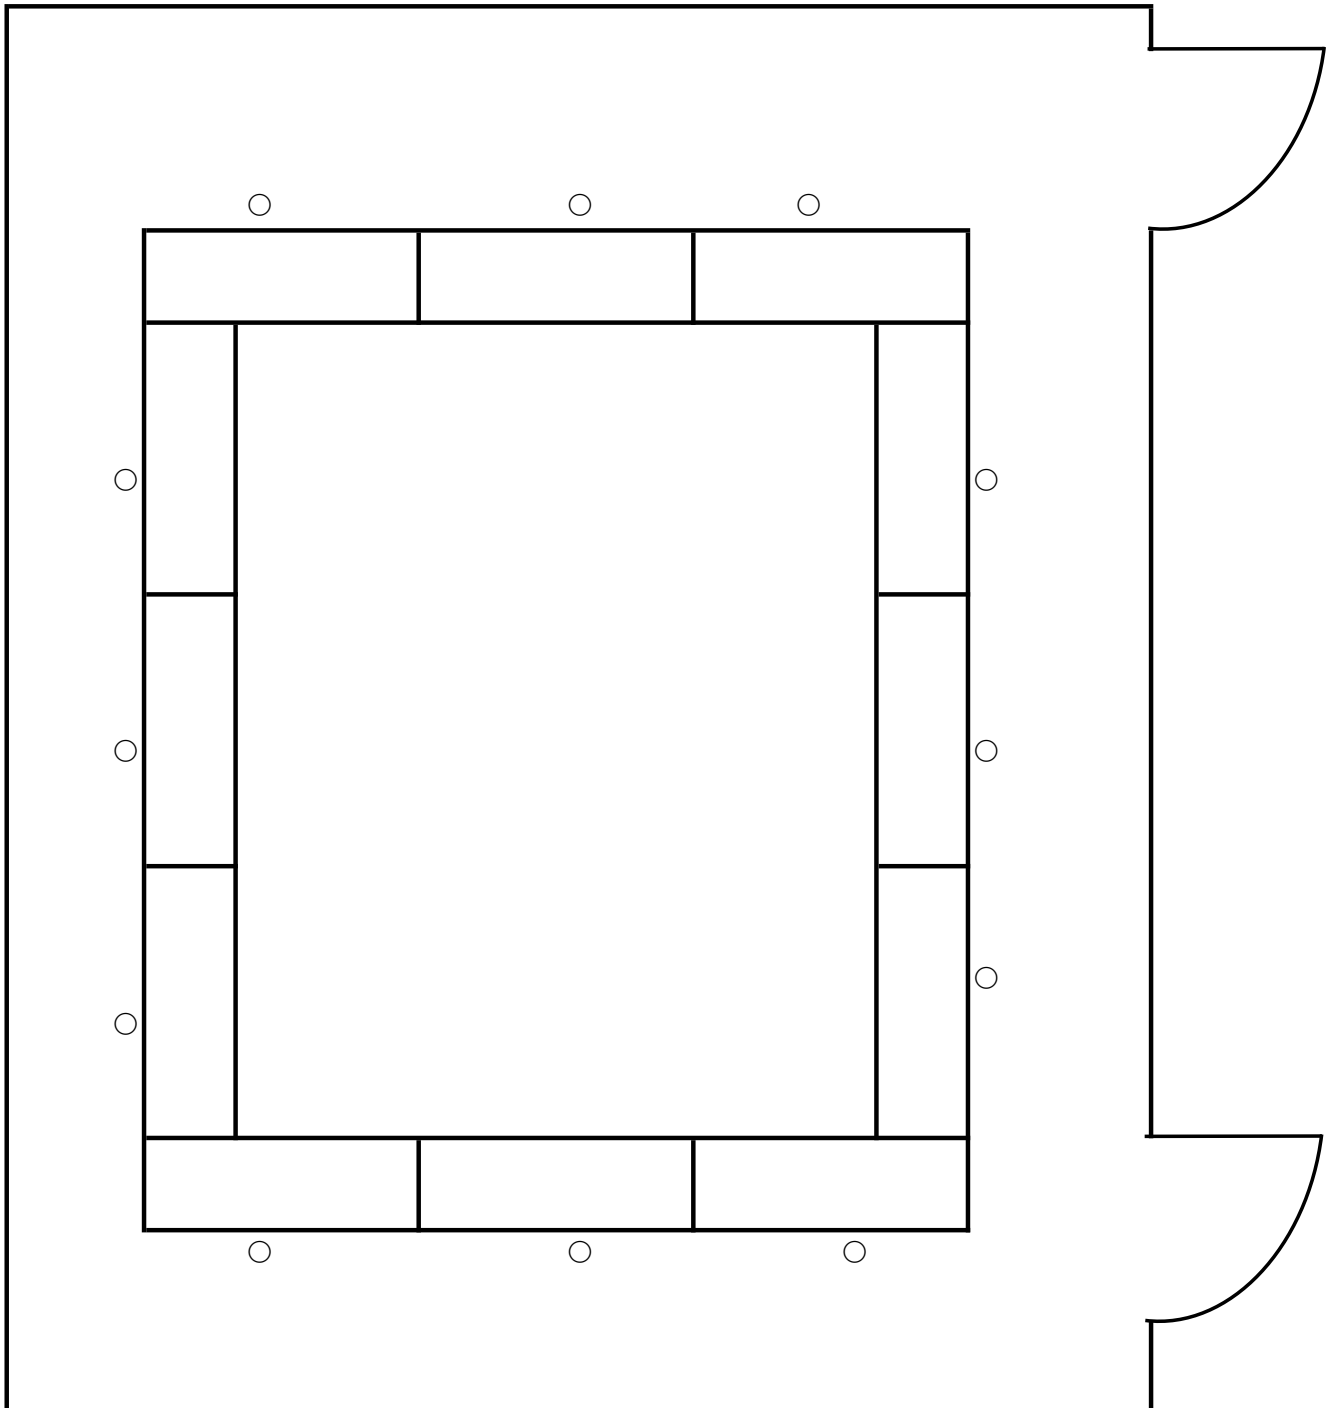

会議室 スクール 20名 (1名掛け:10名)

会議室 口の字 20名（2名掛け）

会議室 □の字 12名 (1名掛け)

会議室 4名4島(1名掛け:16名)

* プロジェクター・スクリーンは別料金