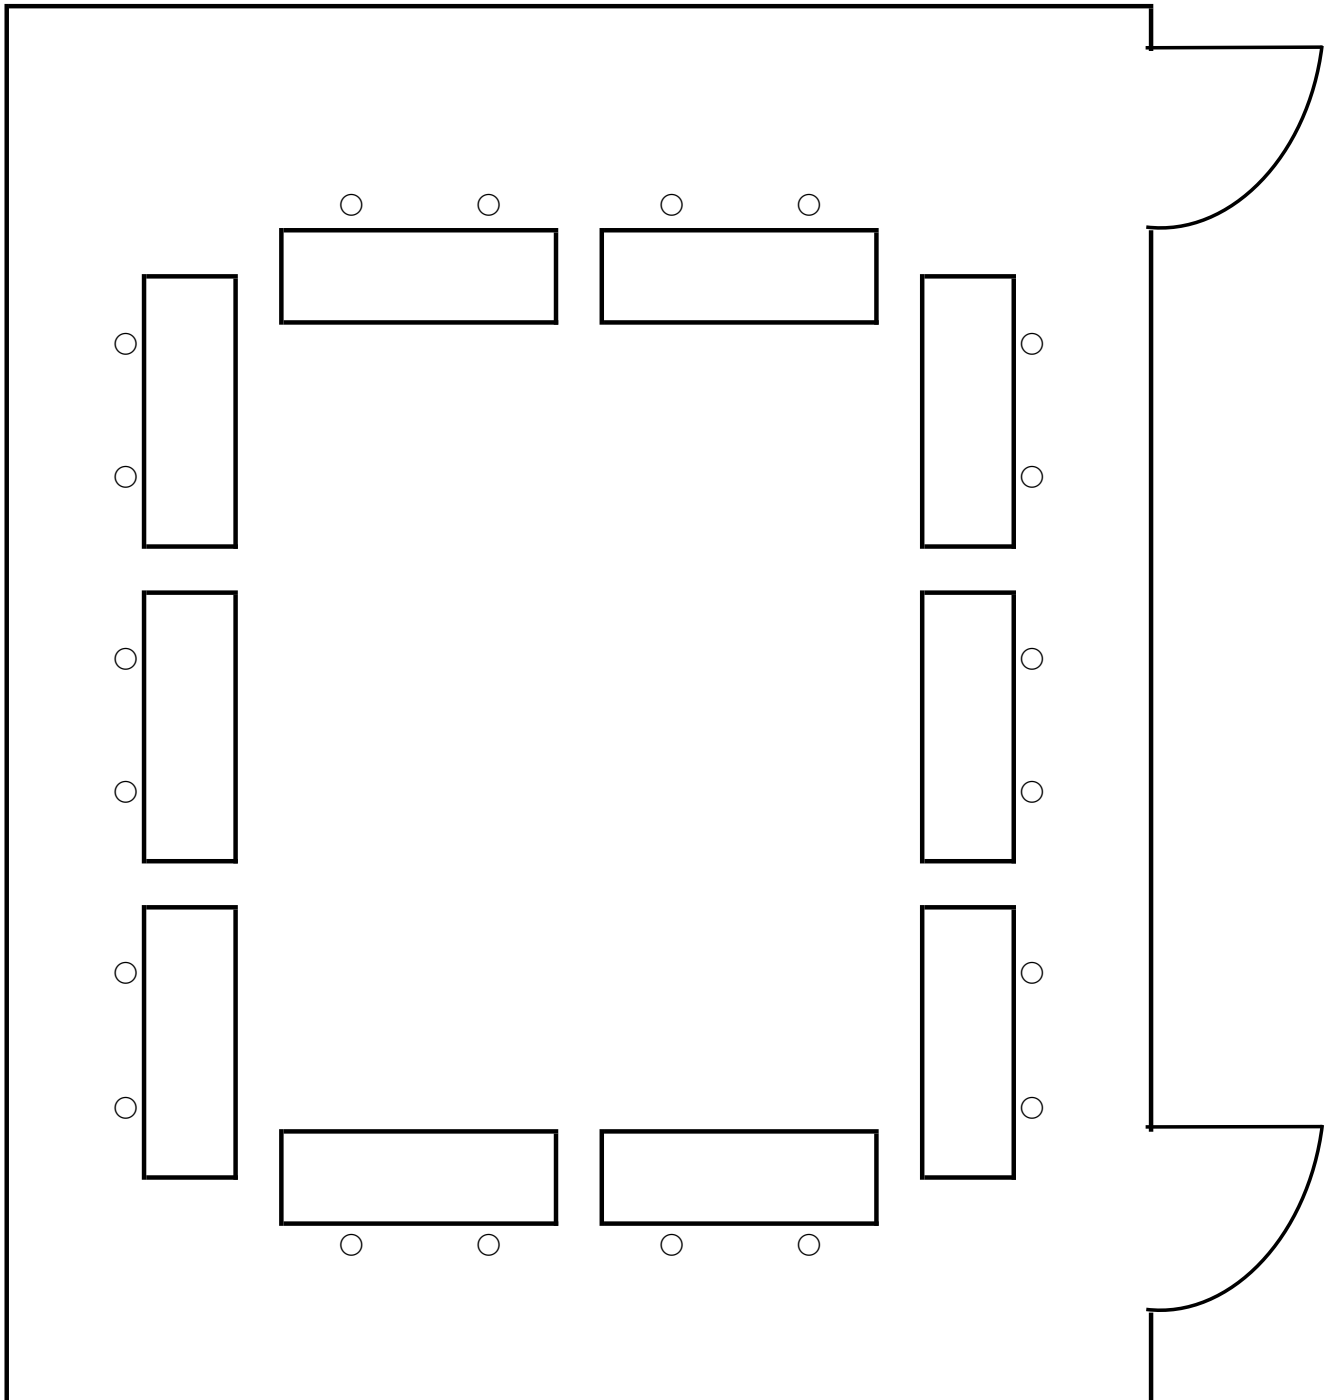

会議室 スクール 20名 (1名掛け:10名)

会議室 口の字 20名（2名掛け）

会議室 □の字 12名 (1名掛け)

会議室 4名4島(1名掛け:16名)

* プロジェクター・スクリーンは別料金