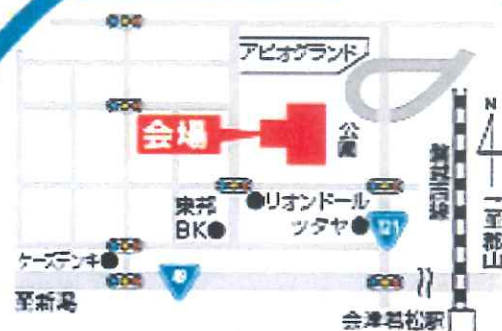

楽しい環境づくりで未来を拓く

Rinpei

株式会社 リンペイ

TEL (0242)37-1305

会津若松市扇町2-1

<http://www.rinpei.co.jp>