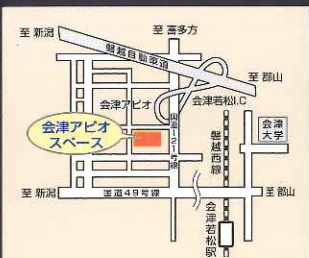

三代 宮川香雲

お支払い方法

憧れの美術工芸品のお求めには
手軽で便利な分割払い

アートローン

- ◆10回払いまで手数料サービス
- ◆60回払いまで承ります

有限
会社 小野美術

いわき市平字中町22番地の2 Kビル1F ・ TEL&FAX 0246-35-0383
info@onobijutsu.jp http://onobijutsu.jp

会期 ■ 2019年5月17日(金)〜21日(火)
午前10時〜午後6時(最終日は午後5時閉場)
会場 ■ 会津アピオスペース
会津若松インター西90番地
TEL・02442(37)2801

雛香合

瓢香合

梟香合

花色金欄手翔鶴絵 皆具

【陶歴】

一九六六年 龍谷窯 二代香雲長男として生まれる
 一九八五年 京都 私立東山高等学校卒業
 一九八六年 京都市工業試験場修了
 一九八七年 京都府立職業訓練校修了
 唐津 中里重利氏に師事
 一九八九年 父 二代香雲に師事
 二〇一七年 龍谷窯 三代香雲を襲名
 二〇一八年 襲名記念「三代宮川香雲茶陶展」
 高島屋京都店・大阪店にて開催

小紋四季草花絵 茶盃